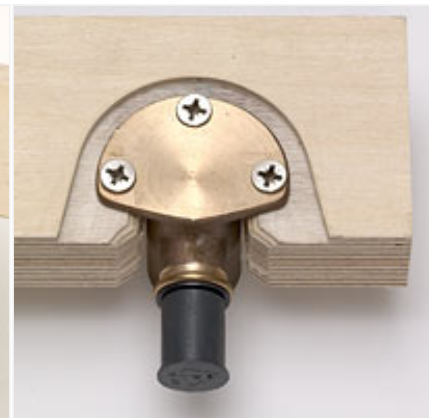

International Referenzen Kontakt

Suchen...

Ihr Warenkorb ist leer!

[Home](#) / [Service](#) / [Verarbeitung](#) / [Montageplatte](#)

LEIFELD Montageplatte
80 mm Stichmaß Art.Nr. 1286
100 mm Stichmaß Art.Nr. 1284
153 mm Stichmaß Art.Nr. 1285

Montageplatte 153 mm Art.Nr. 1285
Vorderansicht

Montageplatte 153 mm Art.Nr. 1285
Rückansicht

Montageplatte 80 mm Art.Nr. 1286
Rückansicht

Montageplatte 80 mm Art.Nr. 1286
Vorderansicht

Beispiel: Mepla

Beispiel: Mapress

Beispiel: Viega

Beispiel: Sanipex

Mit einer Stockschraube und einer
Rohrschelle wird das...

... Abflussrohr schnell und sicher befestigt!

[Schiene](#) | [Fixierplättchen](#) | [Schalltrenner](#) | [Seilklemme](#) | [TraFLEX Klemmhalter](#) | [TraFLEX Traverse](#) | [C-Profil](#) | [Multihalter](#) | [Stichmaßhalter](#) | [Montageplatte](#) | [UniBlock](#) | [Alu Wandanschluss](#) | [EUROTIS Flansch](#) | [EUROTIS O-Ring](#) | [EUROTIS Schutzhülse](#) | [Solar Flex](#)