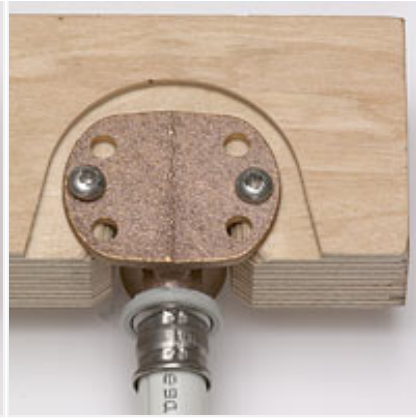

International Referenzen Kontakt

Suchen...

Ihr Warenkorb ist leer!

[Home](#) / [Service](#) / [Verarbeitung](#) / [Montageplatte](#)

LEIFELD Montageplatte
80 mm Stichmaß Art.Nr. 1286
100 mm Stichmaß Art.Nr. 1284
153 mm Stichmaß Art.Nr. 1285

Montageplatte 153 mm Art.Nr. 1285
Vorderansicht

Montageplatte 153 mm Art.Nr. 1285
Rückansicht

Montageplatte 80 mm Art.Nr. 1286
Rückansicht

Montageplatte 80 mm Art.Nr. 1286
Vorderansicht

Beispiel: Mepla

Beispiel: Mapress

Beispiel: Viega

Beispiel: Sanipex

Mit einer Stockschraube und einer
Rohrschelle wird das...

... Abflussrohr schnell und sicher befestigt!

[Schiene](#) | [Fixierplättchen](#) | [Schalltrenner](#) | [Seilklemme](#) | [TraFLEX Klemmhalter](#) | [TraFLEX Traverse](#) | [C-Profil](#) | [Multihalter](#) | [Stichmaßhalter](#) | [Montageplatte](#) | [UniBlock](#) | [Alu Wandanschluss](#) | [EUROTIS Flansch](#) | [EUROTIS O-Ring](#) | [EUROTIS Schutzhülse](#) | [Solar Flex](#)